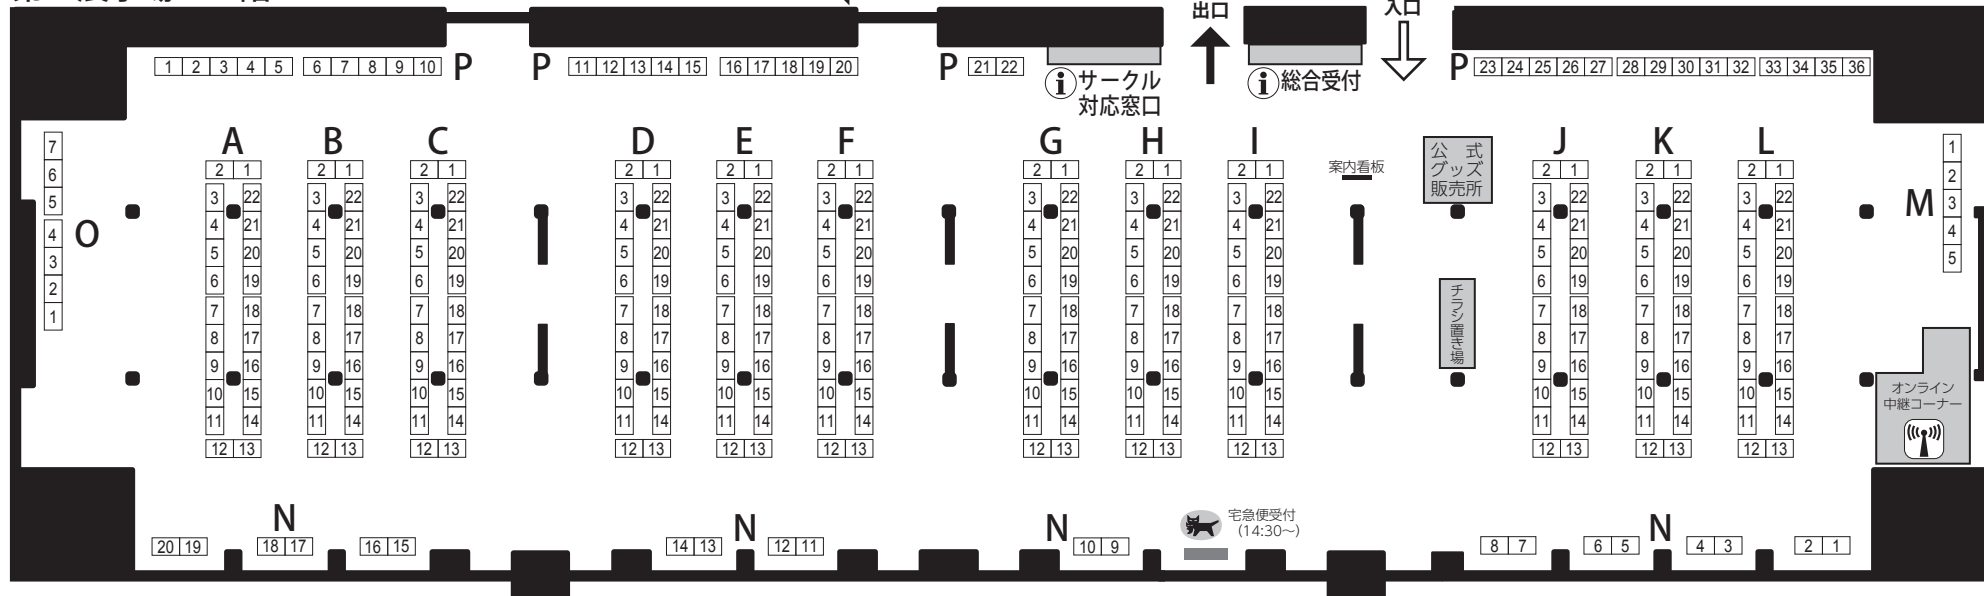

M3-2022 春 (第49回) スペース配置図

第二展示場 1階

飲食店エリアについて

- ・ 飲食店のイベント当日の営業有無については未定です。確認の上ご利用ください。
- ・ 2022年3月現在、新型コロナウイルス感染症対策のため、TRC施設内の「リフレッシュルーム (禁煙)」および「Q.K.室 (喫煙室)」は利用ができなくなっています。喫煙は、屋外の喫煙所 (裏面左下参照) を利用ください。
- ・ 今後の状況により、TRC内施設の営業情報などについては随時変更される可能性がありますので、最新の情報を確認の上ご利用ください。

第二展示場 2階

※TRCの各種設備稼働状況は新型コロナウイルス感染症予防の為に予告なく変更になる場合があります。当日の案内表示を確認して下さい。

第一展示場 2階

トイレル [映像音響運営協力]イナムラビジュアルシステムズ(<https://www.soundstaff.net/>)
エレベーター
CD試聴コーナー
第二展示場方面
コンビニ・ATM(1F)
AED
CD試聴コーナー
(センタービル/会議棟)