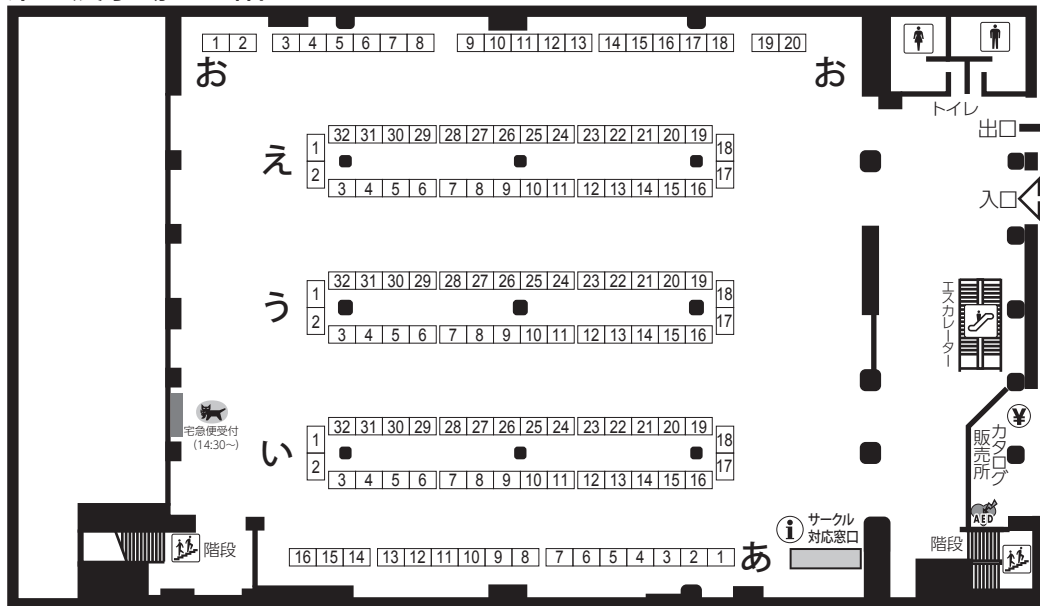

M3-2022 春 (第49回) スペース配置図

第二展示場 1階

飲食店エリアについて

- ・ 飲食店のイベント当日の営業有無については未定です。確認の上ご利用ください。
- ・ 2022年3月現在、新型コロナウイルス感染症対策のため、TRC施設内の「リフレッシュルーム (禁煙)」および「Q.K.室 (喫煙室)」は利用ができなくなっています。喫煙は、屋外の喫煙所 (裏面左下参照) を利用ください。
- ・ 今後の状況により、TRC内施設の営業情報などについては随時変更される可能性がありますので、最新の情報を確認の上ご利用ください。

第二展示場 2階

※TRCの各種設備稼働状況は新型コロナウイルス感染症予防の為に予告なく変更になる場合があります。当日の案内表示を確認して下さい。

第一展示場 2階

トイレル [映像音響運営協力]イナムラビジュアルシステムズ(<https://www.soundstaff.net/>)
エレベーター
CD試聴コーナー
第二展示場方面
コンビニ・ATM(1F)
AED
CD試聴コーナー
(センタービル/会議棟)