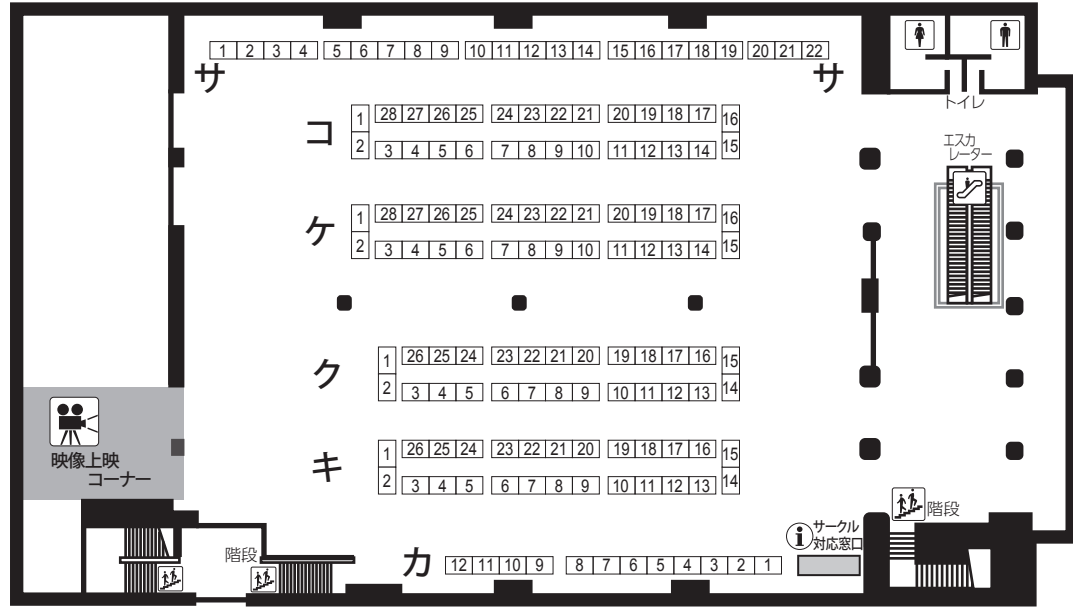

M3-2022 春 (第49回) スペース配置図

第二展示場 1階

飲食店エリアについて

- ・ 飲食店のイベント当日の営業有無については未定です。確認の上ご利用ください。
- ・ 2022年3月現在、新型コロナウイルス感染症対策のため、TRC施設内の「リフレッシュルーム (禁煙)」および「Q.K.室 (喫煙室)」は利用ができなくなっています。喫煙は、屋外の喫煙所 (裏面左下参照) を利用ください。
- ・ 今後の状況により、TRC内施設の営業情報などについては随時変更される可能性がありますので、最新の情報を確認の上ご利用ください。

第二展示場 2階

※TRCの各種設備稼働状況は新型コロナウイルス感染症予防の為に予告なく変更になる場合があります。当日の案内表示を確認して下さい。

第一展示場 2階

トイレル [映像音響運営協力]イナムラビジュアルシステムズ(<https://www.soundstaff.net/>)
エレベーター
CD試聴コーナー
第二展示場方面
コンビニ・ATM(1F)
AED
CD試聴コーナー
(センタービル/会議棟)