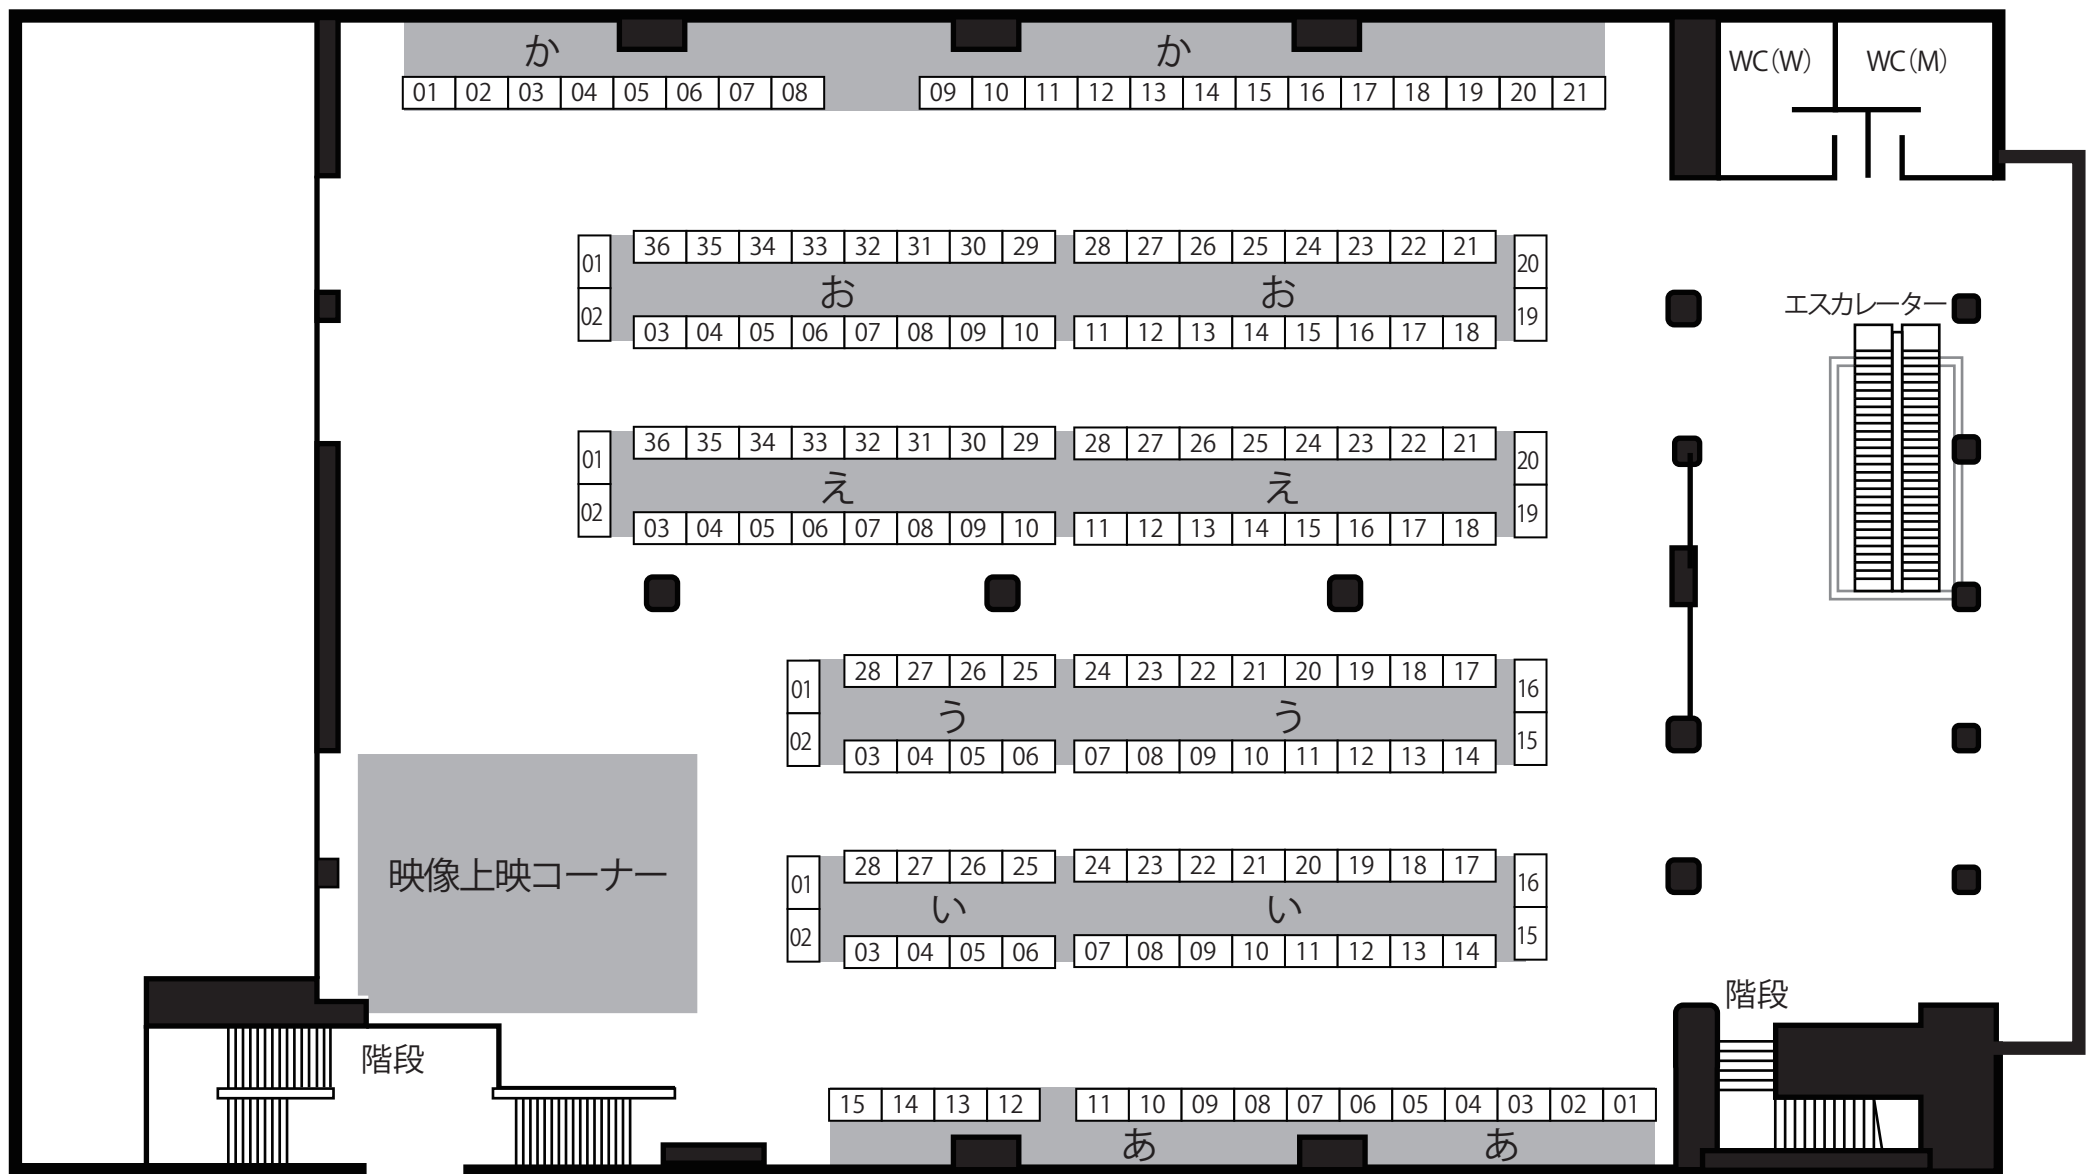

# 会場配置図

## 第2展示場

東京流通センター (TRC) 第2展示場の会場配置図です。

### 第2展示場 2階

### 第2展示場 1階

出口専用  
(センタービル、第1展示場方向)