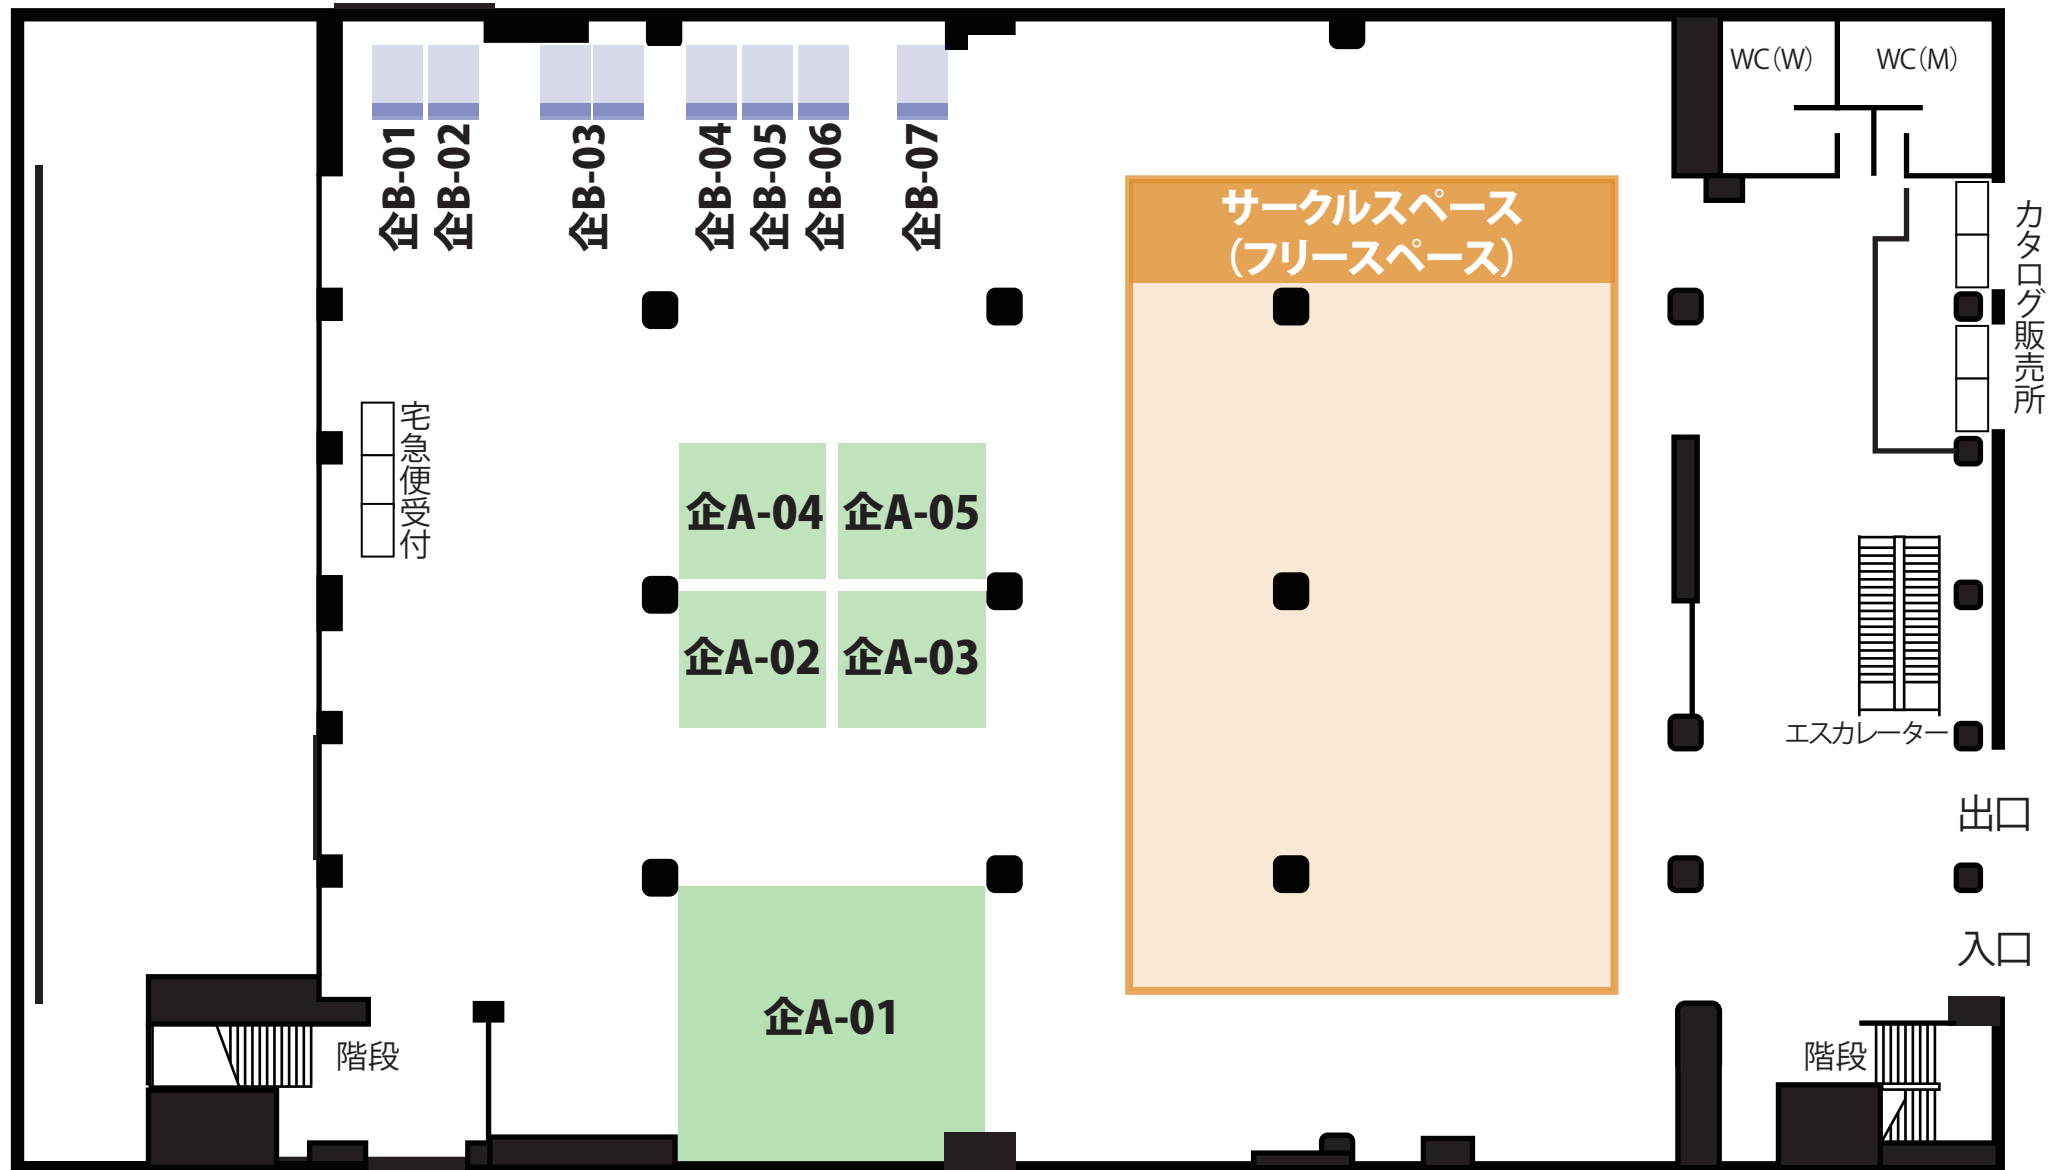

会場配置図

東京流通センター (TRC) 第2展示場の会場配置図です。

第2展示場 1階

[映像音響運営協力] イナムラビジュアルシステムズ(<http://www.soundstaff.net/>)

※階段(エスカレーター)の昇降とゲートの出入方向は、スタッフの指示に従って下さい。