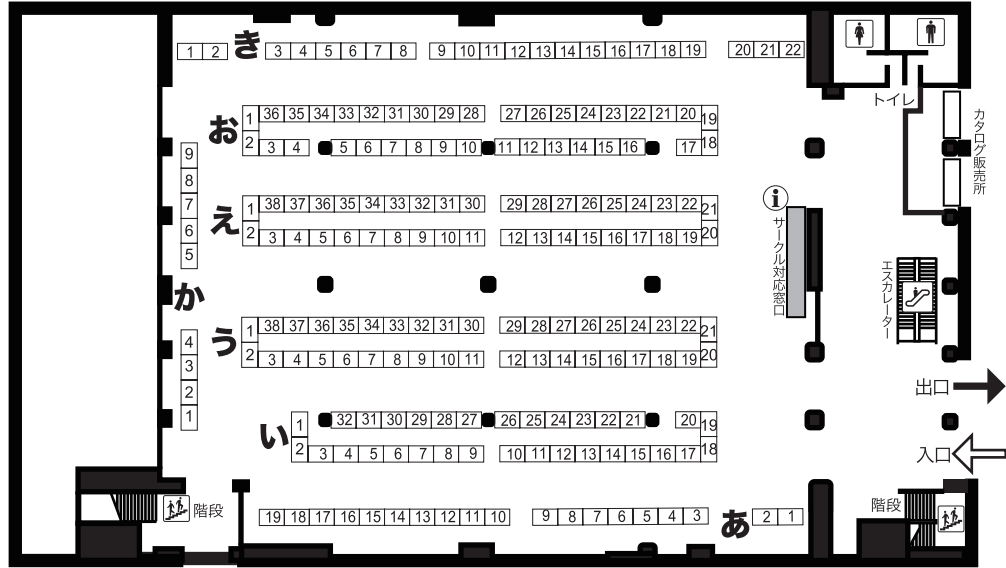

スペース配置図

企業出展エリアの配置も含んだ、M3-2013 春のスペース配置図です。
※当日の会場の混雑状況に応じて、出入口を一時的に変更させていただく場合があります。また、階段、エスカレーターの昇降方向についても一時的に制限させていただく場合があります。スタッフの指示に従って移動してください。

出展企業のご案内

- 01 株式会社アイ・クオリア
- 02 株式会社ユース
- 03 クリプトン・フューチャー・メディア株式会社
- 04 Vestax
- 05 コルグ
- 06 A.O.M.
- 07 cosmic record/GWAVE
- 08 Side Connection Music/SHOT MUSIC
- 09 U/M/A/A Inc.
- 10 Voltage of Imagination
- 11 スペースシャワー・アニメ研究会
- 12 ビクター・エンタテインメント株式会社

第二展示場 1階