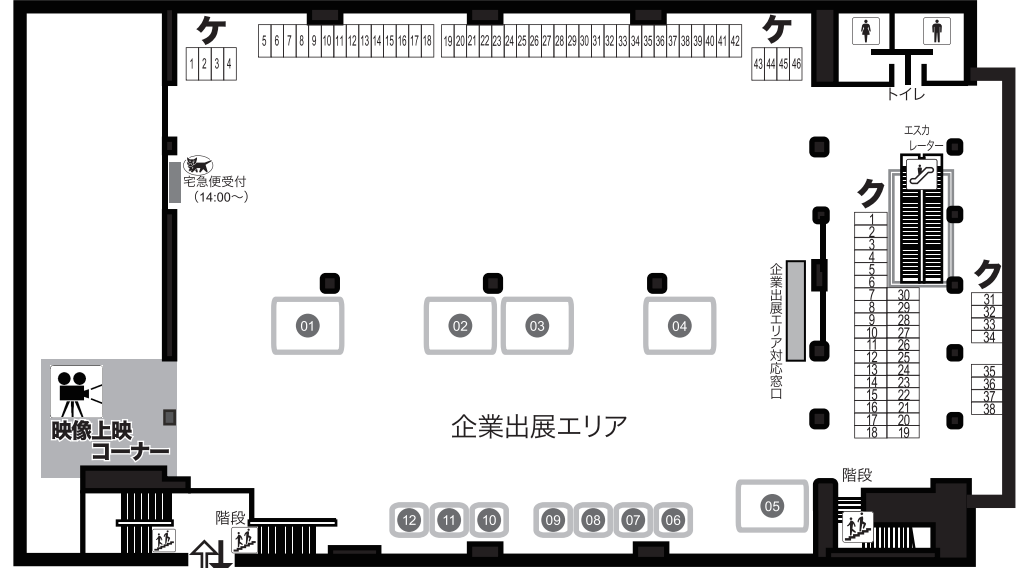

スペース配置図

企業出展エリアの配置も含んだ、M3-2013 春のスペース配置図です。
※当日の会場の混雑状況に応じて、出入口を一時的に変更させていただく場合があります。また、階段、エスカレーターの昇降方向についても一時的に制限させていただく場合があります。スタッフの指示に従って移動してください。

出展企業のご案内

- 01 株式会社アイ・クオリア
- 02 株式会社ユース
- 03 クリプトン・フューチャー・メディア株式会社
- 04 Vestax
- 05 コルグ
- 06 A.O.M.
- 07 cosmic record/GWAVE
- 08 Side Connection Music/SHOT MUSIC
- 09 U/M/A/A Inc.
- 10 Voltage of Imagination
- 11 スペースシャワー・アニメ研究会
- 12 ビクター・エンタテインメント株式会社

第二展示場 1階

第二展示場 2階

第一展示場 連絡通路 [映像音響運営協力]イナムラビジュアルシステムズ(<http://www.soundstaff.net/>)

第一展示場 2階