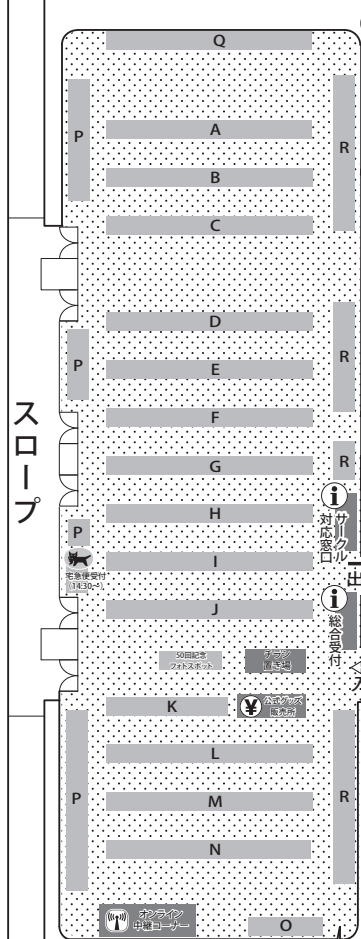

スペース配置図

M3-2022秋のスペース配置図です。会場全体の施設等は、裏面の会場全体図をご覧ください。各スペース番号は同封のサークル通行証用紙記載のスペース番号、後日発売のカタログの配置に対応します。あわせてご利用ください。
 ※会場の混雑状況に応じて、出入口を一時的に変更させていただく場合があります。また、階段、エスカレーター
 の昇降方向についても一時的に制限させていただく場合があります。スタッフの指示に従って移動してください。

第二展示場 1階

第二展示場 2階

※TRCの各種設備稼働状況は新型コロナウイルス感染症予防の為に予告なく変更になる場合があります。当日の案内表示を確認して下さい。

[映像音響運営協力]イナムラビジュアルシステムズ(<https://www.soundstaff.net/>)

第一展示場 2階

会場全体図

東京流通センター(TRC) 第一展示場/センタービル/第二展示場の会場全体図です。
 サークル配置については裏面のスペース配置図および、後日発売のカタログ折込のスペース配置図とあわせてご利用ください。
 ※会場の混雑状況に応じて、出入口を一時的に変更させていただく場合があります。また、階段、エスカレーターの昇降方向についても一時的に制限させていただく場合があります。スタッフの指示に従って移動してください。

屋外喫煙所
 屋内で喫煙可能な場所がありませんので、喫煙する場合は、屋外にある喫煙所をご利用下さい。TRC敷地内、道路沿いの車両出入口付近にあります。

立体駐車場
 立体駐車場⇄センタービル間の連絡通路は『四輪台車使用禁止』です。台車利用時は1階まで降りるか、台車から降りし、手持ちで搬入となります。

2階
 アネックス→
 トイレ
 Q.K室(喫煙室)
 飲食店リフト
 ラーメン 平和家
 リフレッシュルーム(禁煙)
 切りそば みとう庵

車いすの方は階段があるため、この入り口は利用できません。

TRC周辺地図

サークル入場動線

第二展示場 2階(Fホール)

四輪台車で第二展示場2階へ搬入する際は、搬入エレベーターが利用できます。利用の際は、館内巡回中のスタッフ、またはサークル対応窓口までご相談ください

1階(Eホール)

※センタービル1階受付機
 網掛部分はM3会場(館内)になります。入場にはリストバンドが必要となります。

※TRCの各種設備稼働状況は新型コロナウイルス感染症予防の為に予告なく変更になる場合があります。当日の案内表示を確認して下さい。