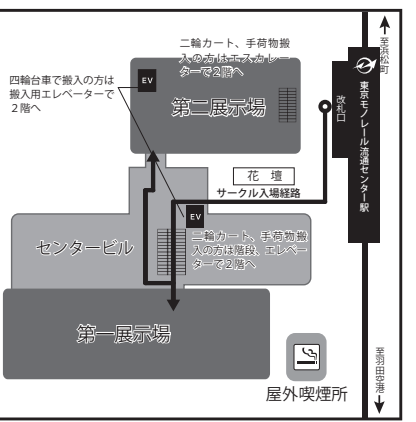

第二展示場 1階

第二展示場 2階

※TRCの各種設備稼働状況は新型コロナウイルス感染症予防の為に予告なく変更になる場合があります。当日の案内表示を確認して下さい。

[映像音響運営協力]イナムラビジュアルシステムズ(<https://www.soundstaff.net/>)

第一展示場 2階

会場全体図

東京流通センター(TRC) 第一展示場/センタービル/第二展示場の会場全体図です。
 サークル配置については裏面のスペース配置図および、後日発売のカタログ折込のスペース配置図とあわせてご利用ください。
 ※会場の混雑状況に応じて、出入口を一時的に変更させていただく場合があります。また、階段、エスカレーターの昇降方向についても一時的に制限させていただく場合があります。スタッフの指示に従って移動してください。

屋外喫煙所
 屋内で喫煙可能な場所がありませんので、喫煙する場合は、屋外にある喫煙所をご利用下さい。TRC敷地内、道路沿いの車両出入口付近にあります。

立体駐車場
 立体駐車場⇄センタービル間の連絡通路は『四輪台車使用禁止』です。台車利用時は1階まで降りるか、台車から降りし、手持ちで搬入となります。

2階
 アネックス→
 トイレ
 Q.K室(喫煙室)
 飲食店リフト
 ラーメン 平和家
 リフレッシュルーム(禁煙)
 切りそば みとう庵

飲食店のイベント当日の営業有無については未定です。確認の上ご利用ください。
 2022年8月現在、新型コロナウイルス感染症対策のため、TRC施設内の「Q.K室(喫煙室)」は利用ができなくなっています。喫煙は、屋外の喫煙所(本図左下参照)をご利用ください。
 今後の状況により、TRC内施設の営業情報などについては随時変更される可能性がありますので、最新の情報を確認の上ご利用ください。

四輪台車で第一展示場へ搬入する際は、こちらの荷物エレベーターをご利用ください。
 CD試聴コーナーは展示場外の第6会議室になります。

車いすの方は階段があるため、この入り口は利用できません。

TRC周辺地図

サークル入場動線

第二展示場 2階(Fホール)

四輪台車で第二展示場2階へ搬入する際は、搬入エレベーターが利用できます。利用の際は、館内巡回中のスタッフ、またはサークル対応窓口までご相談ください

1階(Eホール)

※センタービル1階受付機
 網掛部分はM3会場(館内)になります。入場にはリストバンドが必要となります。

※TRCの各種設備稼働状況は新型コロナウイルス感染症予防の為に予告なく変更になる場合があります。当日の案内表示を確認して下さい。