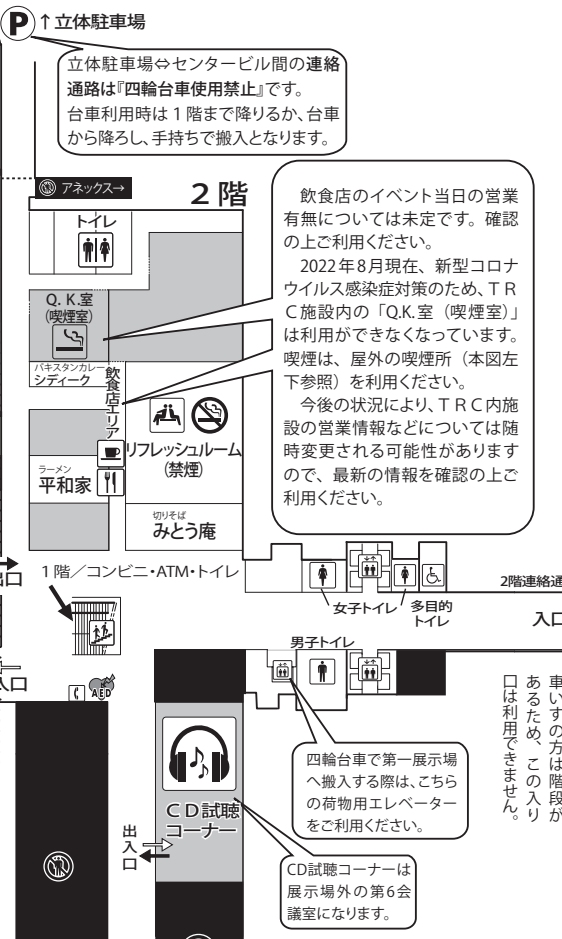

飲食店エリアについて

- ・飲食店のイベント当日の営業有無については未定です。当日の案内放送や店舗の店頭にてご確認の上ご利用ください。
- ・2022年8月現在、新型コロナウイルス感染症対策のため、TRC施設内の「Q.K.室（喫煙室）」は利用ができなくなっています。喫煙は、屋外の喫煙所（裏面左下参照）をご利用ください。
- ・今後の状況により、TRC内施設の営業情報などについては随時変更される可能性がありますので、最新の情報を確認の上ご利用ください。

第二展示場 1階

第二展示場 2階

※TRCの各種設備稼働状況は新型コロナウイルス感染症予防の為に予告なく変更になる場合があります。当日の案内表示を確認して下さい。

[映像音響運営協力]イナムラビジュアルシステムズ(<https://www.soundstaff.net/>)

第一展示場 2階

会場全体図

東京流通センター(TRC) 第一展示場/センタービル/第二展示場の会場全体図です。
 サークル配置については裏面のスペース配置図および、後日発売のカタログ折込のスペース配置図とあわせてご利用ください。
 ※会場の混雑状況に応じて、出入口を一時的に変更させていただく場合があります。また、階段、エスカレーターの昇降方向についても一時的に制限させていただく場合があります。スタッフの指示に従って移動してください。

屋外喫煙所
 屋内で喫煙可能な場所がありませんので、喫煙する場合は、屋外にある喫煙所をご利用下さい。TRC敷地内、道路沿いの車両出入口付近にあります。

立体駐車場
 立体駐車場⇄センタービル間の連絡通路は『四輪台車使用禁止』です。台車利用時は1階まで降りるか、台車から降りし、手持ちで搬入となります。

2階
 アネックス→
 トイレ
 Q.K室(喫煙室)
 飲食店リフト
 ラーメン 平和家
 リフレッシュルーム(禁煙)
 切りそば みとう庵

飲食店のイベント当日の営業有無については未定です。確認の上ご利用ください。
 2022年8月現在、新型コロナウイルス感染症対策のため、TRC施設内の「Q.K室(喫煙室)」は利用ができなくなっています。喫煙は、屋外の喫煙所(本図左下参照)をご利用ください。
 今後の状況により、TRC内施設の営業情報などについては随時変更される可能性がありますので、最新の情報を確認の上ご利用ください。

四輪台車で第一展示場へ搬入する際は、こちらの荷物エレベーターをご利用ください。
 CD試聴コーナーは展示場外の第6会議室になります。