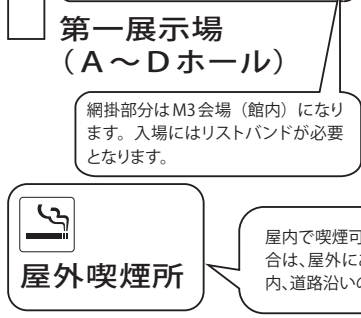

第二展示場 1階

第二展示場 2階

※TRCの各種設備稼働状況は新型コロナウイルス感染症予防の為に予告なく変更になる場合があります。当日の案内表示を確認して下さい。

[映像音響運営協力]イナムラビジュアルシステムズ(<https://www.soundstaff.net/>)

第一展示場 2階

会場全体図

東京流通センター(TRC) 第一展示場/センタービル/第二展示場の会場全体図です。
 サークル配置については裏面のスペース配置図および、後日発売のカタログ折込のスペース配置図とあわせてご利用ください。
 ※会場の混雑状況に応じて、出入口を一時的に変更させていただく場合があります。また、階段、エスカレーターの昇降方向についても一時的に制限させていただく場合があります。スタッフの指示に従って移動してください。

屋外喫煙所
 屋内で喫煙可能な場所がありませんので、喫煙する場合は、屋外にある喫煙所をご利用下さい。TRC敷地内、道路沿いの車両出入口付近にあります。

立体駐車場
 立体駐車場⇄センタービル間の連絡通路は『四輪台車使用禁止』です。台車利用時は1階まで降りるか、台車から降りし、手持ちで搬入となります。

2階
 アネックス→
 トイレ
 Q.K室(喫煙室)
 飲食店リフト
 ラーメン 平和家
 リフレッシュルーム(禁煙)
 切りそば みとう庵