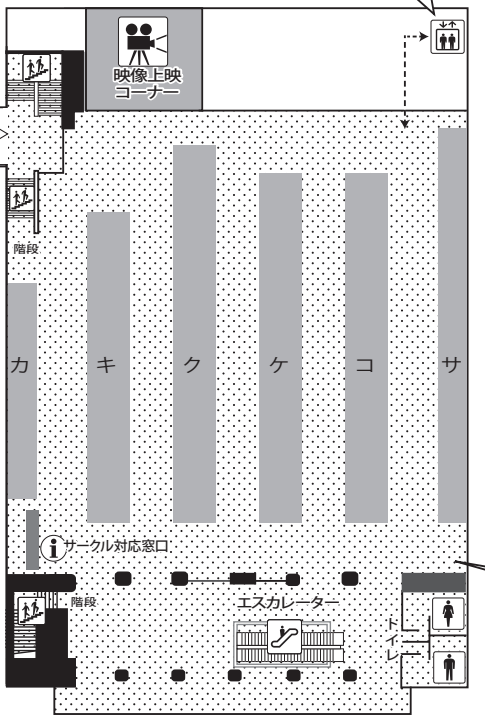

スペース配置図

M3-2022秋のスペース配置図です。会場全体の施設等は、裏面の会場全体図をご覧ください。各スペース番号は同封のサークル通行証用紙記載のスペース番号、後日発売のカタログの配置に対応します。あわせてご利用ください。
 ※会場の混雑状況に応じて、出入口を一時的に変更させていただく場合があります。また、階段、エスカレーター
 の昇降方向についても一時的に制限させていただく場合があります。スタッフの指示に従って移動してください。

屋外喫煙所
 屋内で喫煙可能な場所がありませんので、喫煙する場合は、屋外にある喫煙所をご利用下さい。TRC敷地内、道路沿いの車両出入口付近にあります。

立体駐車場
 立体駐車場⇄センタービル間の連絡通路は『四輪台車使用禁止』です。台車利用時は1階まで降りるか、台車から降りし、手持ちで搬入となります。

2階
 アネックス→
 トイレ
 Q.K室(喫煙室)
 飲食店リフト
 ラーメン 平和家
 リフレッシュルーム(禁煙)
 切りそば みとう庵

飲食店のイベント当日の営業有無については未定です。確認の上ご利用ください。
 2022年8月現在、新型コロナウイルス感染症対策のため、TRC施設内の「Q.K室(喫煙室)」は利用ができなくなっています。喫煙は、屋外の喫煙所(本図左下参照)をご利用ください。
 今後の状況により、TRC内施設の営業情報などについては随時変更される可能性がありますので、最新の情報を確認の上ご利用ください。

四輪台車で第一展示場へ搬入する際は、こちらの荷物エレベーターをご利用ください。
 CD試聴コーナーは展示場外の第6会議室になります。

車いすの方は階段があるため、この入り口は利用できません。

TRC周辺地図

サークル入場動線

第二展示場 2階(Fホール)

四輪台車で第二展示場2階へ搬入する際は、搬入エレベーターが利用できます。利用の際は、館内巡回中のスタッフ、またはサークル対応窓口までご相談ください

1階(Eホール)

※センタービル1階受付機
 網掛部分はM3会場(館内)になります。入場にはリストバンドが必要となります。

※TRCの各種設備稼働状況は新型コロナウイルス感染症予防の為に予告なく変更になる場合があります。当日の案内表示を確認して下さい。