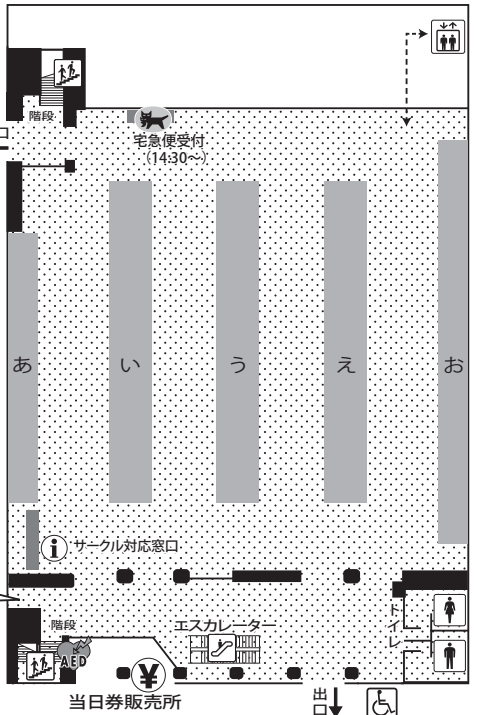

スペース配置図

M3-2022秋のスペース配置図です。会場全体の施設等は、裏面の会場全体図をご覧ください。各スペース番号は同封のサークル通行証用紙記載のスペース番号、後日発売のカタログの配置に対応します。あわせてご利用ください。
 ※会場の混雑状況に応じて、出入口を一時的に変更させていただく場合があります。また、階段、エスカレーター
 の昇降方向についても一時的に制限させていただく場合があります。スタッフの指示に従って移動してください。

屋外喫煙所
 屋内で喫煙可能な場所がありませんので、喫煙する場合は、屋外にある喫煙所をご利用下さい。TRC敷地内、道路沿いの車両出入口付近にあります。

立体駐車場
 立体駐車場⇄センタービル間の連絡通路は『四輪台車使用禁止』です。台車利用時は1階まで降りるか、台車から降りし、手持ちで搬入となります。

2階
 アネックス→
 トイレ
 Q.K室(喫煙室)
 飲食店リフト
 ラーメン 平和家
 リフレッシュルーム(禁煙)
 切りそば みとう庵

車いすの方は階段があるため、この入り口は利用できません。

TRC周辺地図

サークル入場動線

第二展示場 2階(Fホール)

四輪台車で第二展示場2階へ搬入する際は、搬入エレベーターが利用できます。利用の際は、館内巡回中のスタッフ、またはサークル対応窓口までご相談ください

1階(Eホール)

※センタービル1階受付機
 網掛部分はM3会場(館内)になります。入場にはリストバンドが必要となります。

※TRCの各種設備稼働状況は新型コロナウイルス感染症予防の為に予告なく変更になる場合があります。当日の案内表示を確認して下さい。