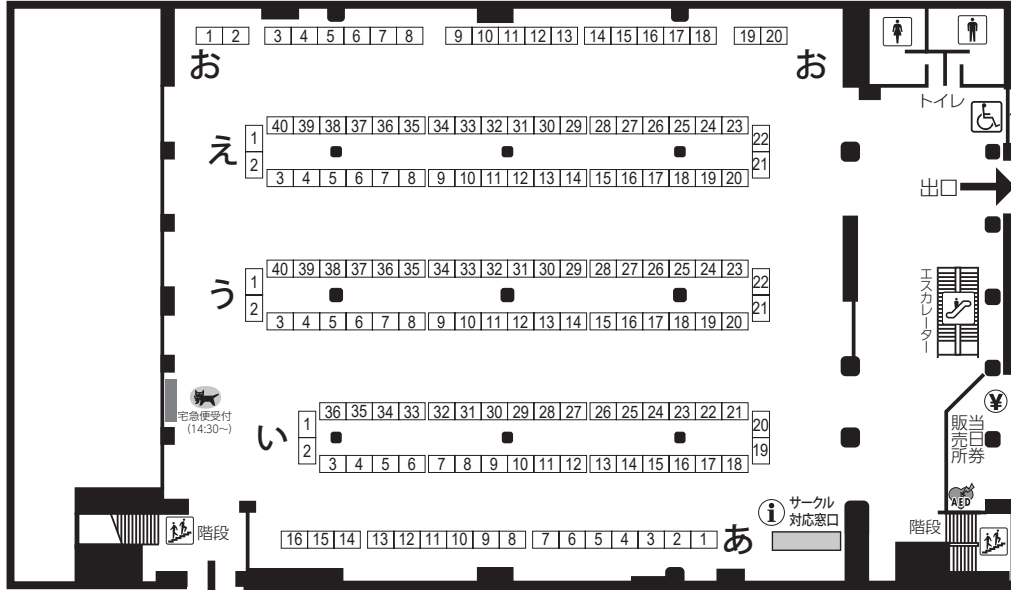

スペース配置図

M3-2022秋のスペース配置図です。会場全体の施設等は、裏面の会場全体図をご覧ください。各スペース番号は同封のサークル通行証用紙記載のスペース番号、後日発売のカタログの配置に対応します。あわせてご利用ください。
 ※会場の混雑状況に応じて、出入口を一時的に変更させていただく場合があります。また、階段、エスカレーター
 の昇降方向についても一時的に制限させていただく場合があります。スタッフの指示に従って移動してください。

第二展示場 1階

第二展示場 2階

※TRCの各種設備稼働状況は新型コロナウイルス感染症予防の為に予告なく変更になる場合があります。当日の案内表示を確認して下さい。

[映像音響運営協力]イナムラビジュアルシステムズ(<https://www.soundstaff.net/>)

第一展示場 2階

会場全体図

東京流通センター(TRC) 第一展示場/センタービル/第二展示場の会場全体図です。
 サークル配置については裏面のスペース配置図および、後日発売のカタログ折込のスペース配置図とあわせてご利用ください。
 ※会場の混雑状況に応じて、出入口を一時的に変更させていただく場合があります。また、階段、エスカレーターの昇降方向についても一時的に制限させていただく場合があります。スタッフの指示に従って移動してください。

車いすの方は階段があるため、この入り口は利用できません。

TRC周辺地図

サークル入場動線

第二展示場 2階(Fホール)

四輪台車で第二展示場2階へ搬入する際は、搬入エレベーターが利用できます。利用の際は、館内巡回中のスタッフ、またはサークル対応窓口までご相談ください

1階(Eホール)

※センタービル1階受付機
 網掛部分はM3会場(館内)になります。入場にはリストバンドが必要となります。

※TRCの各種設備稼働状況は新型コロナウイルス感染症予防の為に予告なく変更になる場合があります。当日の案内表示を確認して下さい。