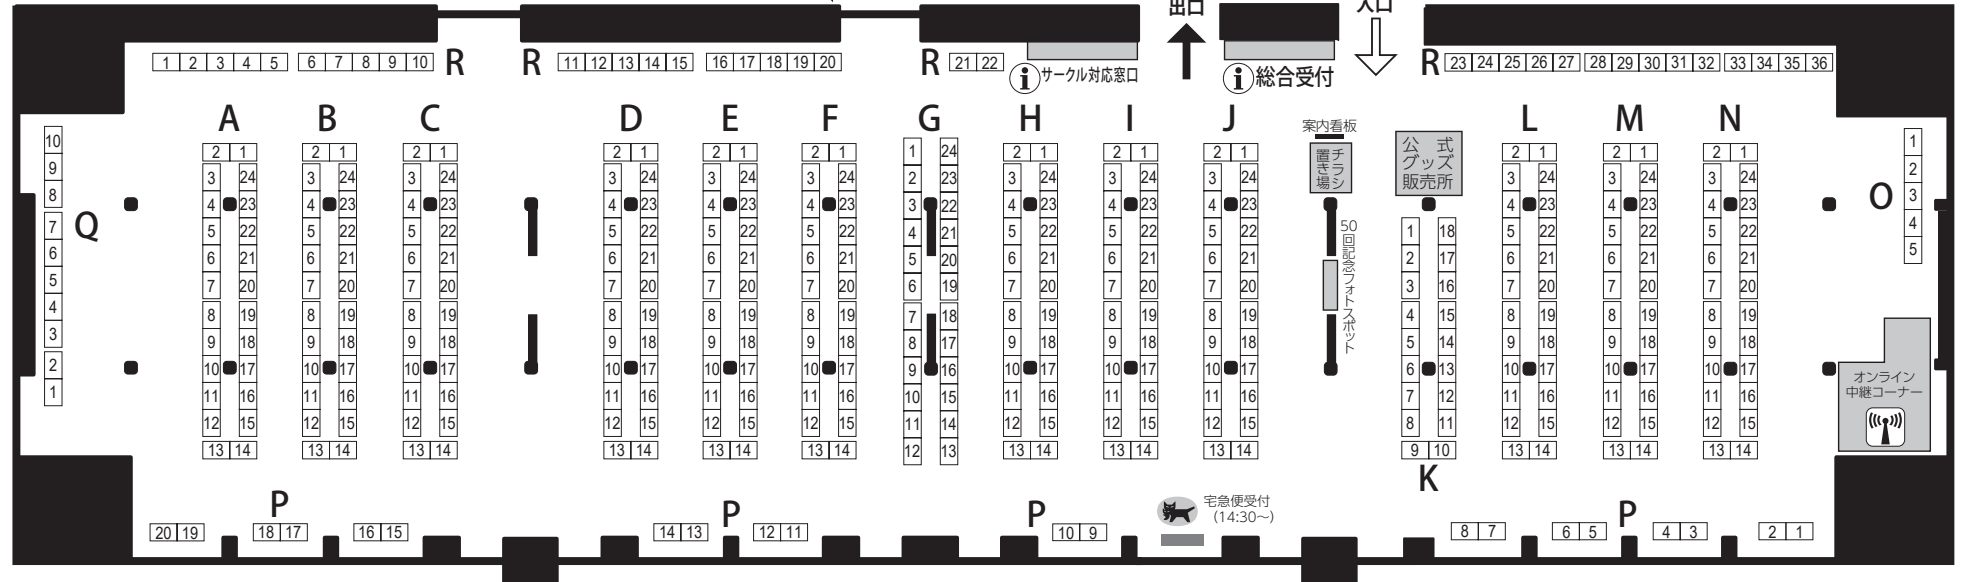

第二展示場 1階

第二展示場 2階

※TRCの各種設備稼働状況は新型コロナウイルス感染症予防の為に予告なく変更になる場合があります。当日の案内表示を確認して下さい。

[映像音響運営協力]イナムラビジュアルシステムズ(<https://www.soundstaff.net/>)

第一展示場 2階

会場全体図

東京流通センター(TRC) 第一展示場/センタービル/第二展示場の会場全体図です。
 サークル配置については裏面のスペース配置図および、後日発売のカタログ折込のスペース配置図とあわせてご利用ください。
 ※会場の混雑状況に応じて、出入口を一時的に変更させていただく場合があります。また、階段、エスカレーターの昇降方向についても一時的に制限させていただく場合があります。スタッフの指示に従って移動してください。

車いすの方は階段があるため、この入り口は利用できません。

TRC周辺地図

サークル入場動線

第二展示場 2階(Fホール)

四輪台車で第二展示場2階へ搬入する際は、搬入エレベーターが利用できます。利用の際は、館内巡回中のスタッフ、またはサークル対応窓口までご相談ください

1階(Eホール)

※センタービル1階受付機
 網掛部分はM3会場(館内)になります。入場にはリストバンドが必要となります。

※TRCの各種設備稼働状況は新型コロナウイルス感染症予防の為に予告なく変更になる場合があります。当日の案内表示を確認して下さい。