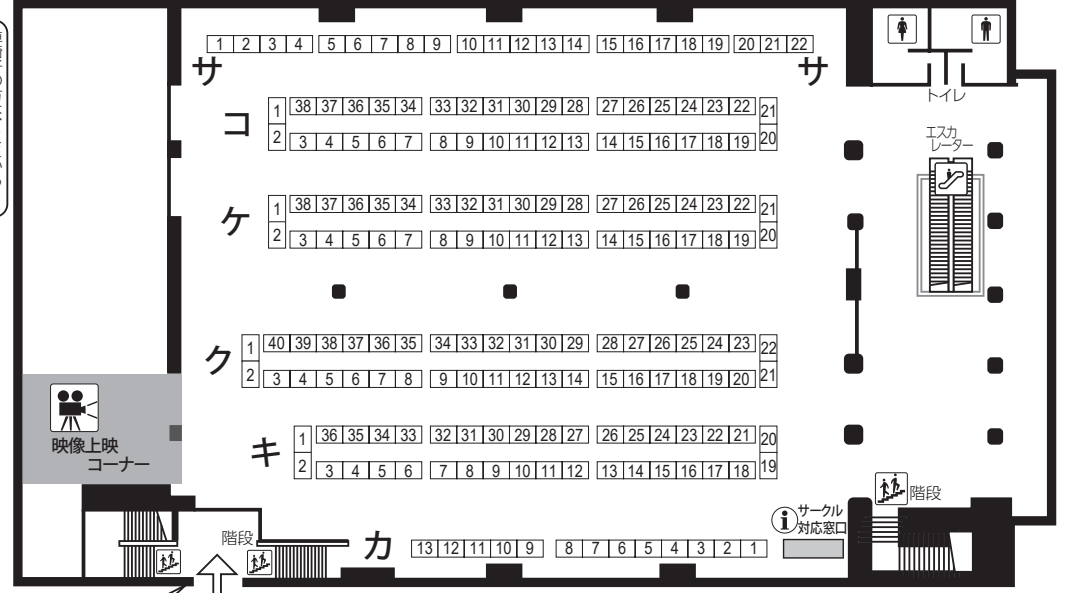

スペース配置図

M3-2022秋のスペース配置図です。会場全体の施設等は、裏面の会場全体図をご覧ください。各スペース番号は同封のサークル通行証用紙記載のスペース番号、後日発売のカタログの配置に対応します。あわせてご利用ください。
 ※会場の混雑状況に応じて、出入口を一時的に変更させていただく場合があります。また、階段、エスカレーター
 の昇降方向についても一時的に制限させていただく場合があります。スタッフの指示に従って移動してください。

第二展示場 1階

第二展示場 2階

※TRCの各種設備稼働状況は新型コロナウイルス感染症予防の為に予告なく変更になる場合があります。当日の案内表示を確認して下さい。

[映像音響運営協力]イナムラビジュアルシステムズ(<https://www.soundstaff.net/>)

第一展示場 2階

会場全体図

東京流通センター(TRC) 第一展示場/センタービル/第二展示場の会場全体図です。
 サークル配置については裏面のスペース配置図および、後日発売のカタログ折込のスペース配置図とあわせてご利用ください。
 ※会場の混雑状況に応じて、出入口を一時的に変更させていただく場合があります。また、階段、エスカレーターの昇降方向についても一時的に制限させていただく場合があります。スタッフの指示に従って移動してください。

車いすの方は階段があるため、この入り口は利用できません。

TRC周辺地図

サークル入場動線

第二展示場 2階(Fホール)

四輪台車で第二展示場2階へ搬入する際は、搬入エレベーターが利用できます。利用の際は、館内巡回中のスタッフ、またはサークル対応窓口までご相談ください

1階(Eホール)

※センタービル1階受付機
 網掛部分はM3会場(館内)になります。入場にはリストバンドが必要となります。

※TRCの各種設備稼働状況は新型コロナウイルス感染症予防の為に予告なく変更になる場合があります。当日の案内表示を確認して下さい。